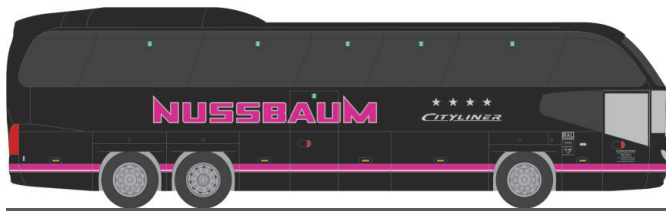

NEOPLAN Cityliner C´07
„Nussbaum Reisen, Biburg“
67145 | 1:87 | D | 39,90 €