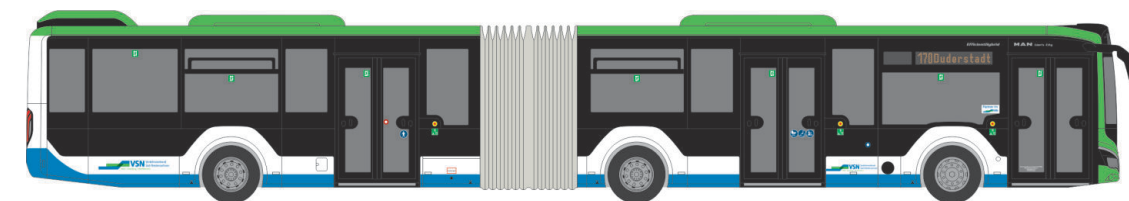

MAN Lion's City 18 ´18
„Regionalbus Braunschweig - VSN“
75890 | 1:87 | D | 51,90 €