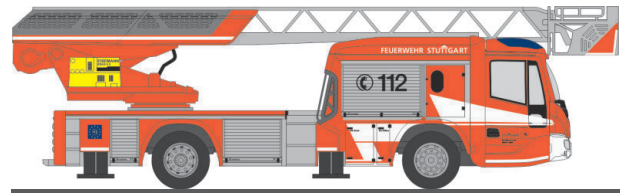

WIETMARSCHER AMBULANZF. Design RTW ´18  
„FW Kirchheim unter Teck, Drohneinheit“  
76083 | 1:87 | D | 32,90 €

WIETMARSCHER AMBULANZF. Design RTW ´18  
„Katastrophenschutz Koblenz“  
76085 | 1:87 | D | 30,90 €

SYSTEM STROBEL RTW ´18  
„Rettungsdienst Ammerland“  
76086 | 1:87 | D | 32,90 €

WIETMARSCHER AMBULANZF. Design RTW ´18  
„Rettungsdienst Landkreis Meißen“  
76089 | 1:87 | D | 32,90 €

MAGIRUS DLK 32 n. B.  
„BF Leipzig“  
71128 | 1:87 | D | 43,90 €