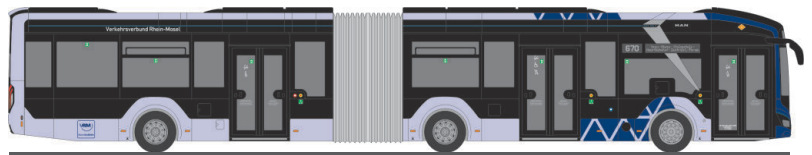

MAN Lion's City 18 E
„DB Regio Bus Mitte - VRM“
76530 | 1:87 | D | 51,90 €

alle Preise inkl. 19% MwSt.

RIETZEAUTOMODELLE

Rietze GmbH & Co. KG

In der Herrnu 1 • 90518 Altdorf

Tel.: 09187/9600 • Fax: 09187/96030

eMail: info@rietze.de • www.rietze.de

Hinweis

Änderungen von Modellen, Farben und Beschriftungen behalten wir uns vor. Die Urheberrechte an diesen Modellen und der Bezeichnung "Rietze" liegen ausschließlich bei der Firma Rietze GmbH & Co. KG. Jegliche Nachbildung eines Rietze Modells, sei es auch mittels eines anderen Herstellungsverfahrens, zu anderen Ausmaßen, Farben oder mit anderen Beschriftungen, sowie die tatsächliche Verbreitung solcher Nachbildungen ist verboten und wird im Falle eines Verstoßes straf- und zivilrechtlich verfolgt. Wer Rietze Modelle im geschäftlichen Verkehr lackiert, bemalt, beklebt oder in sonstiger Weise in Gestalt, Farbe, Beschriftung und/oder Form verändert, wird wegen Urheberrechts-, Markenrechts- Wettbewerbsverletzung in Anspruch genommen. Beachten Sie bitte, dass die Großzahl unserer Busmodelle und viele Bedruckungsvarianten der PKW-Modelle nur in einer einmaligen Auflage gefertigt werden. Die Auslieferungstermine erfahren sie auf unserer Webseite. Alle Preisangaben inklusive 19% Mehrwertsteuer, zuzüglich Versandkosten.

Besuchen Sie unseren Werksverkauf in 90518 Altdorf, In der Herrnu 1, Mo-Do: 08.00-12.00 und 12.30-15.30 Uhr, Fr: 08.00-12.00 Uhr. Einen Anfahrtsplan finden Sie auf unserer Webseite www.rietze.de.

Ein kleines Video von der Produktion bei Rietze Automodelle
www.rietze.de/download/media/produktion-rietze01.mp4