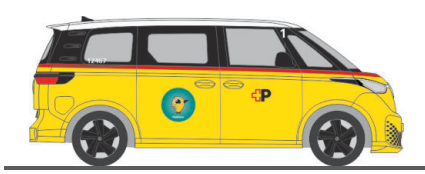

# NEUHEITEN 07.-08.2026

RIETZEAUTOMODELLE

AUTOMODELLE  
IN PERFEKTION

VOLKSWAGEN ID. Buzz People  
„Post / Appenzell“  
32115 | 1:87 | CH | 26,90 €

VOLKSWAGEN ID. Buzz People  
„Verkehrsaufsicht KVG Kassel“  
32116 | 1:87 | D | 26,90 €