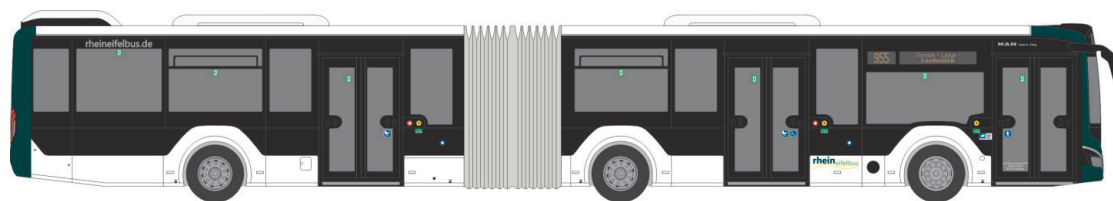

MAN Lion's City 18 ´18
„Rheineifelbus“
75893 | 1:87 | D | 51,90 €