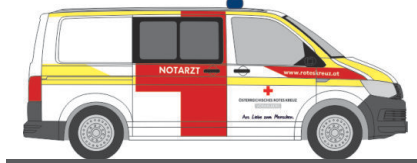

VOLKSWAGEN T6
„Notarzt ÖRK Feldkirch“
53981 | 1:87 | AT | 26,90 €