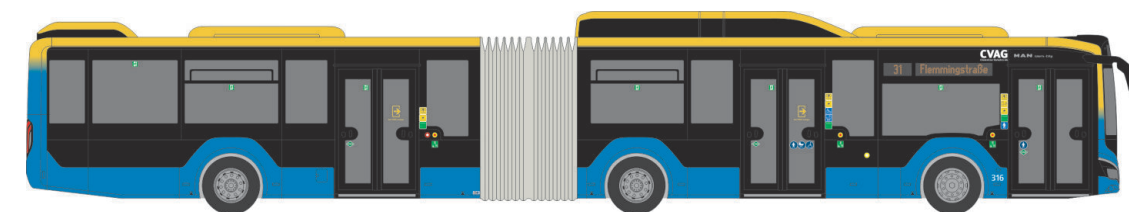

MAN Lion's City 18 ´18 G
„CVAG Chemnitz“
75891 | 1:87 | D | 51,90 €