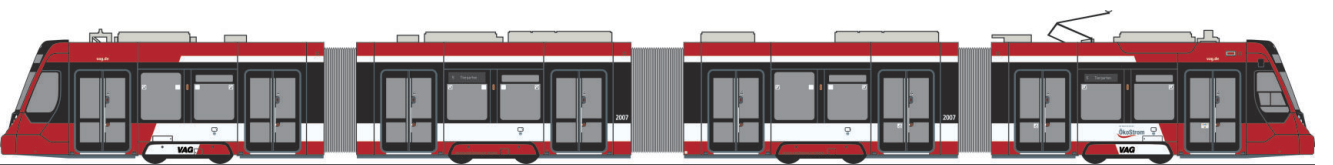

MERCEDES-BENZ eCitaro  
„Salzburg Verkehr“  
75618 | 1:87 | AT | 43,90 €

MERCEDES-BENZ eCitaro  
„Verkehrsbetriebe Schaffhausen“  
75625 | 1:87 | CH | 43,90 €

SIEMENS Avenio 4tlg.  
„VAG Nürnberg Wagennr. 2007“  
STRA01107 | 1:87 | D | 179,90 €