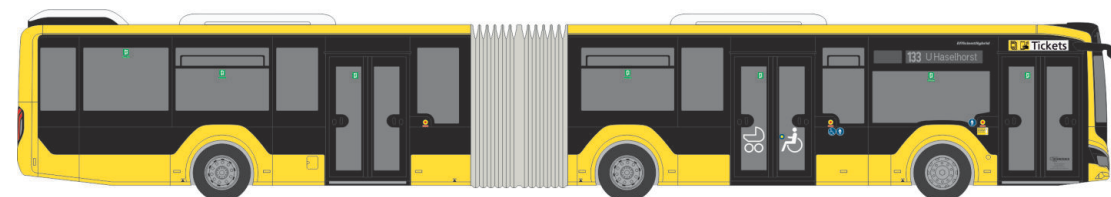

MAN Lion's City 18 ´18
„BVG - Schröder Reisen“
75889 | 1:87 | D | 51,90 €