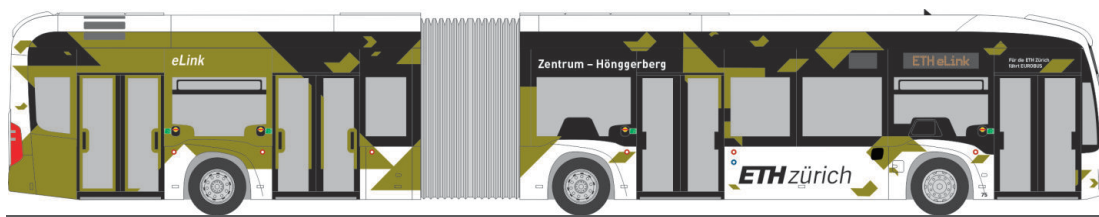

MERCEDES-BENZ eCitaro  
„Salzburg Verkehr“  
75618 | 1:87 | AT | 43,90 €

MERCEDES-BENZ eCitaro  
„Verkehrsbetriebe Schaffhausen“  
75625 | 1:87 | CH | 43,90 €

SIEMENS Avenio 4tlg.  
„VAG Nürnberg Wagennr. 2007“  
STRA01107 | 1:87 | D | 179,90 €