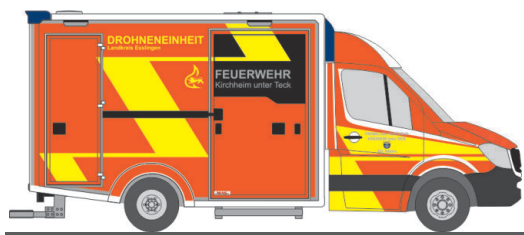

VOLKSWAGEN T6.1  
„FW Überlingen“  
53974 | 1:87 | D | 26,90 €

VOLKSWAGEN T6.1  
„FW Hamburg - Sasel“  
53978 | 1:87 | D | 26,90 €

VOLKSWAGEN T6  
„Notarzt ÖRK Feldkirch“  
53981 | 1:87 | AT | 26,90 €

VOLKSWAGEN T6  
„ASB Südhesen - Baby - Notarzt - System“  
53987 | 1:87 | D | 26,90 €