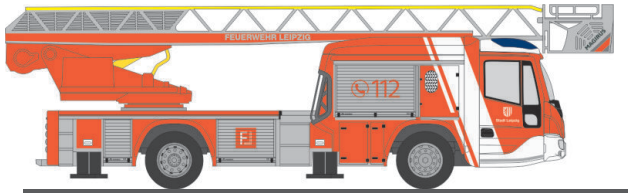

MAGIRUS DLK 32 n. B.
„BF Leipzig“
71128 | 1:87 | D | 43,90 €