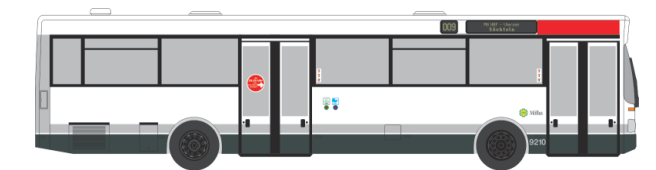

MAN SL 202
„Möbus Mönchengladbach“
72134 | 1:87 | D | 43,90 €