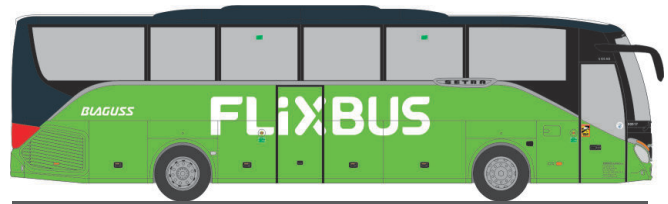

SETRA S 515 HD
„FlixBus Blaguss“
77945 | 1:87 | SK | 43,90 €