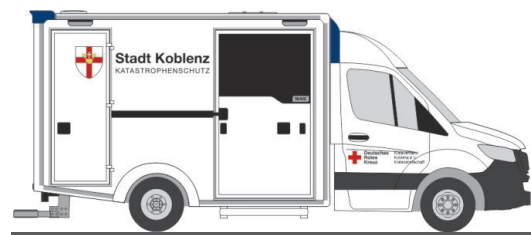

WIETMARSCHER AMBULANZF. Design RTW ´18
„Katastrophenschutz Koblenz“
76085 | 1:87 | D | 30,90 €