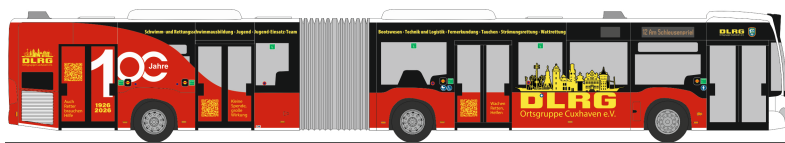

MERCEDES-BENZ Citaro G ´11
„100 Jahre DLRG Cuxhaven“
68838 | 1:87 | D | 51,90 €

EINSATZ
SERIE 1:87

EINSATZ
SERIE 1:87