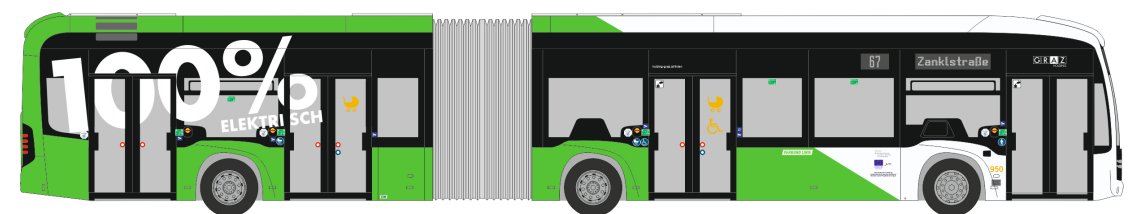

MERCEDES-BENZ eCitaro G
„Holding Graz“
77634 | 1:87 | AT | 51,90 €