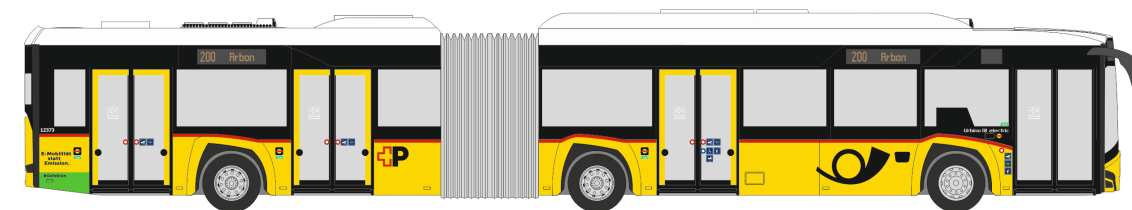

SOLARIS Urbino 18 ´19 electric
„Postauto“
76713 | 1:87 | CH | 51,90 €