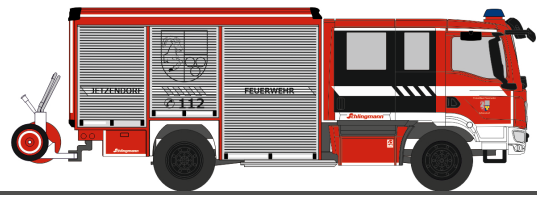

Made in Germany

NEUHEITEN 05.-06.2026

RIETZEAUTOMODELLE

AUTOMODELLE
IN PERFEKTION

VOLKSWAGEN ID. Buzz Cargo
„Ostjyllands Brandvaesen“
51402 | 1:87 | DK | 26,90 €

VOLKSWAGEN Transporter T7
„Polizei“
52100 | 1:87 | AT | 26,90 €

VOLKSWAGEN T6
„DRK KV Güstrow“
53942 | 1:87 | D | 26,90 €

VOLKSWAGEN T6.1
„FW Erkrath“
53975 | 1:87 | D | 26,90 €

VOLKSWAGEN T6
„Rettungshunde Schwäbisch Gmünd“
53976 | 1:87 | D | 26,90 €

SYSTEM STROBEL RTW ´18
„Malteser Mainz“
76092 | 1:87 | D | 32,90 €

WIETMARSCHER AMBULANZ RTW ´18
„Rettungsdienst Friesland“
76095 | 1:87 | D | 32,90 €

SYSTEM STROBEL RTW ´18
„Rettungsdienst FW Eschweiler“
76107 | 1:87 | D | 32,90 €

SYSTEM STROBEL RTW ´18
„Malteser Magdeburg“
76122 | 1:87 | D | 32,90 €

SCHLINGMANN Varus MAN HLF
„FW Havixbeck“
72976 | 1:87 | D | 39,90 €

SCHLINGMANN Varus MAN HLF
„FW Jetzendorf“
72980 | 1:87 | D | 39,90 €

MAGIRUS DLK 32 n. B.
„Vigili del Fuoco“
71104 | 1:87 | IT | 43,90 €