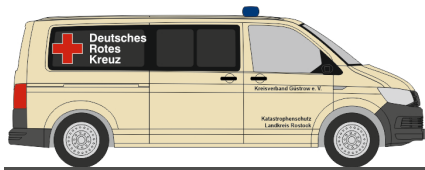

Made in Germany

NEUHEITEN 05.-06.2026

RIETZEAUTOMODELLE

AUTOMODELLE
IN PERFEKTION

VOLKSWAGEN ID. Buzz Cargo
„Ostjyllands Brandvaesen“
51402 | 1:87 | DK | 26,90 €

VOLKSWAGEN Transporter T7
„Polizei“
52100 | 1:87 | AT | 26,90 €

VOLKSWAGEN T6
„FW Paderborn“
53776 | 1:87 | D | 26,90 €

VOLKSWAGEN T6
„FW Landkreis Peine“
53916 | 1:87 | D | 26,90 €

VOLKSWAGEN T6
„DRK Zollernalb, Balingen“
53923 | 1:87 | D | 26,90 €

VOLKSWAGEN T6
„NEF Halle/Saale“
53933 | 1:87 | D | 26,90 €