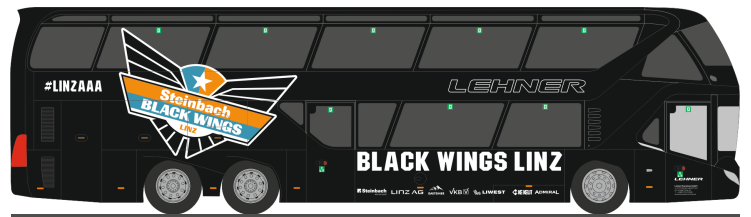

NEOPLAN Skyliner ´11
„Black Wings Linz“
69061 | 1:87 | AT | 43,90 €