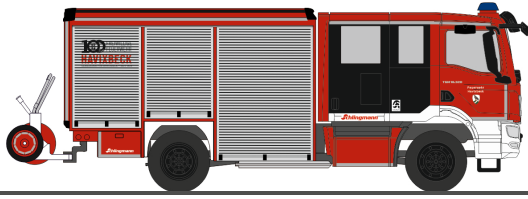

Made in Germany

NEUHEITEN 05.-06.2026

RIETZEAUTOMODELLE

AUTOMODELLE
IN PERFEKTION

VOLKSWAGEN ID. Buzz Cargo
„Ostjyllands Brandvaesen“
51402 | 1:87 | DK | 26,90 €

VOLKSWAGEN Transporter T7
„Polizei“
52100 | 1:87 | AT | 26,90 €

VOLKSWAGEN T6
„DRK KV Güstrow“
53942 | 1:87 | D | 26,90 €

VOLKSWAGEN T6.1
„FW Erkrath“
53975 | 1:87 | D | 26,90 €

VOLKSWAGEN T6
„Rettungshunde Schwäbisch Gmünd“
53976 | 1:87 | D | 26,90 €

SYSTEM STROBEL RTW ´18
„Malteser Mainz“
76092 | 1:87 | D | 32,90 €

WIETMARSCHER AMBULANZ RTW ´18
„Rettungsdienst Friesland“
76095 | 1:87 | D | 32,90 €

SYSTEM STROBEL RTW ´18
„Rettungsdienst FW Eschweiler“
76107 | 1:87 | D | 32,90 €

SYSTEM STROBEL RTW ´18
„Malteser Magdeburg“
76122 | 1:87 | D | 32,90 €