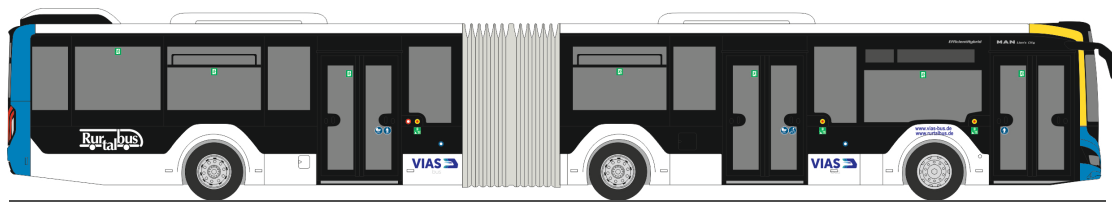

MERCEDES-BENZ Citaro G 12
„SWK Mobil Krefeld“
69507 | 1:87 | D | 51,90 €

SIEMENS Avenio 4tlg.
„150 Jahre Tram München“
STRA01119 | 1:87 | D | 179,90 €

MAN Lion's City 18 ´18
 „VIAS Bus - Rurtalbus“
 75847 | 1:87 | D | 51,90 €