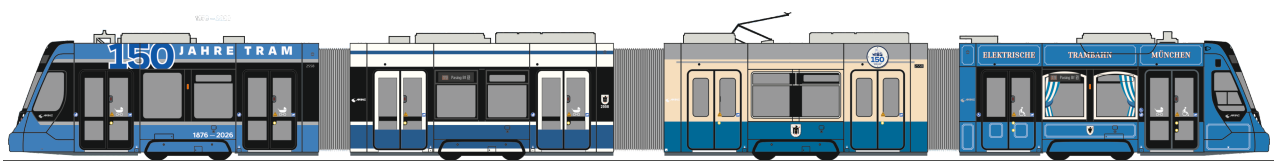

MERCEDES-BENZ Citaro G 12
„SWK Mobil Krefeld“
69507 | 1:87 | D | 51,90 €

SIEMENS Avenio 4tlg.
„150 Jahre Tram München“
STRA01119 | 1:87 | D | 179,90 €

MAN Lion's City 18 ´18
 „VIAS Bus - Rurtalbus“
 75847 | 1:87 | D | 51,90 €