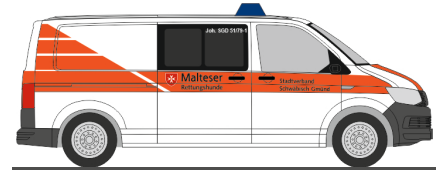

VOLKSWAGEN T6
„Rettungshunde Schwäbisch Gmünd“
53976 | 1:87 | D | 26,90 €