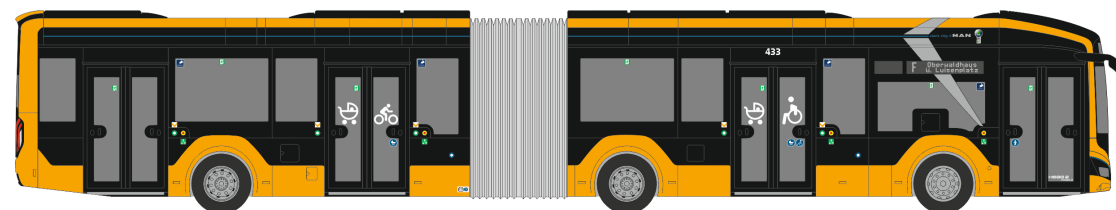

MERCEDES-BENZ Citaro G 12
„SWK Mobil Krefeld“
69507 | 1:87 | D | 51,90 €

SIEMENS Avenio 4tlg.
„150 Jahre Tram München“
STRA01119 | 1:87 | D | 179,90 €

MAN Lion's City 18 ´18
 „VIAS Bus - Rurtalbus“
 75847 | 1:87 | D | 51,90 €