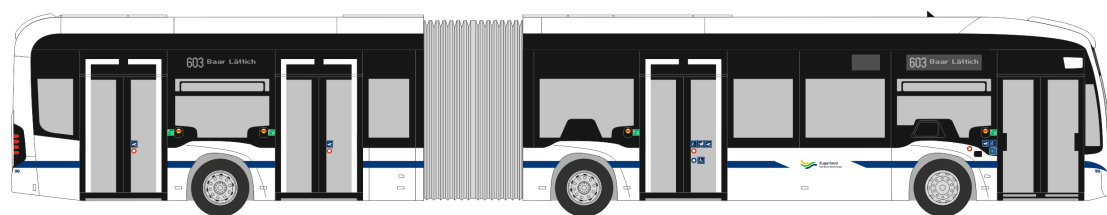

MERCEDES-BENZ eCitaro G
„Zugerland Verkehrsbetriebe“
77645 | 1:87 | CH | 51,90 €