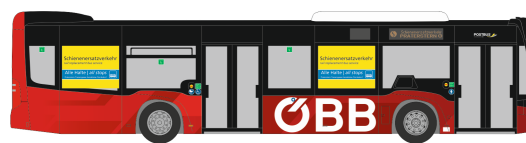

EINSATZ
SERIE 1:87

EINSATZ
SERIE 1:87

VOLKSWAGEN T6.1
„NEF FW Menden“
53945 | 1:87 | D | 29,90 €

GSF RTW ´18
„Malteser Oldenburg“
76099 | 1:87 | D | 33,90 €

BAHN
edition Nr. 153

BAHN
edition Nr. 154

MERCEDES-BENZ O 407
„Deutsche Bundesbahn - Freiburg“
77338 | 1:87 | D | 43,90 €