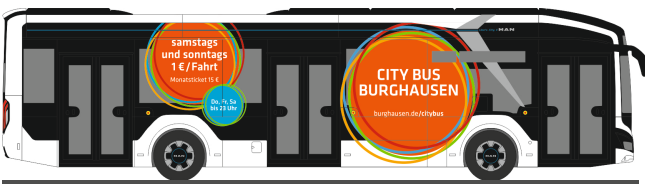

MAN Lion's City 12 E
„Citybus Burghausen“
76364 | 1:87 | D | 43,90 €