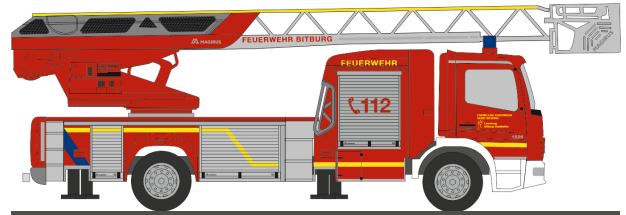

VOLKSWAGEN T6
„DRK KV Güstrow“
53942 | 1:87 | D | 26,90 €

VOLKSWAGEN T6.1
„FW Erkrath“
53975 | 1:87 | D | 26,90 €

VOLKSWAGEN T6
„Rettungshunde Schwäbisch Gmünd“
53976 | 1:87 | D | 26,90 €

SYSTEM STROBEL RTW ´18
„Malteser Mainz“
76092 | 1:87 | D | 32,90 €

WIETMARSCHER AMBULANZ RTW ´18
„Rettungsdienst Friesland“
76095 | 1:87 | D | 32,90 €

SYSTEM STROBEL RTW ´18
„Rettungsdienst FW Eschweiler“
76107 | 1:87 | D | 32,90 €

SYSTEM STROBEL RTW ´18
„Malteser Magdeburg“
76122 | 1:87 | D | 32,90 €

SCHLINGMANN Varus MAN HLF
„FW Havixbeck“
72976 | 1:87 | D | 39,90 €

SCHLINGMANN Varus MAN HLF
„FW Jetzendorf“
72980 | 1:87 | D | 39,90 €

MAGIRUS DLK 32 n. B.
„Vigili del Fuoco“
71104 | 1:87 | IT | 43,90 €