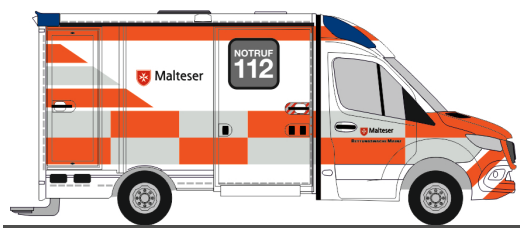

SYSTEM STROBEL RTW ´18
„Malteser Mainz“
76092 | 1:87 | D | 32,90 €