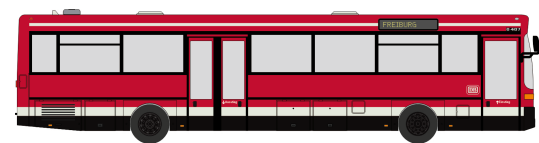

EINSATZ
SERIE 1:87

EINSATZ
SERIE 1:87

VOLKSWAGEN T6.1
„NEF FW Menden“
53945 | 1:87 | D | 29,90 €

GSF RTW ´18
„Malteser Oldenburg“
76099 | 1:87 | D | 33,90 €

BAHN
edition Nr. 153

BAHN
edition Nr. 154

MERCEDES-BENZ O 407
„Deutsche Bundesbahn - Freiburg“
77338 | 1:87 | D | 43,90 €