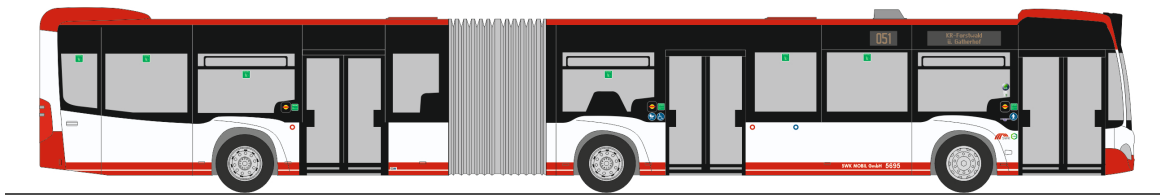

MERCEDES-BENZ Citaro G 12
„SWK Mobil Krefeld“
69507 | 1:87 | D | 51,90 €

SIEMENS Avenio 4tlg.
„150 Jahre Tram München“
STRA01119 | 1:87 | D | 179,90 €

MAN Lion's City 18 ´18
 „VIAS Bus - Rurtalbus“
 75847 | 1:87 | D | 51,90 €